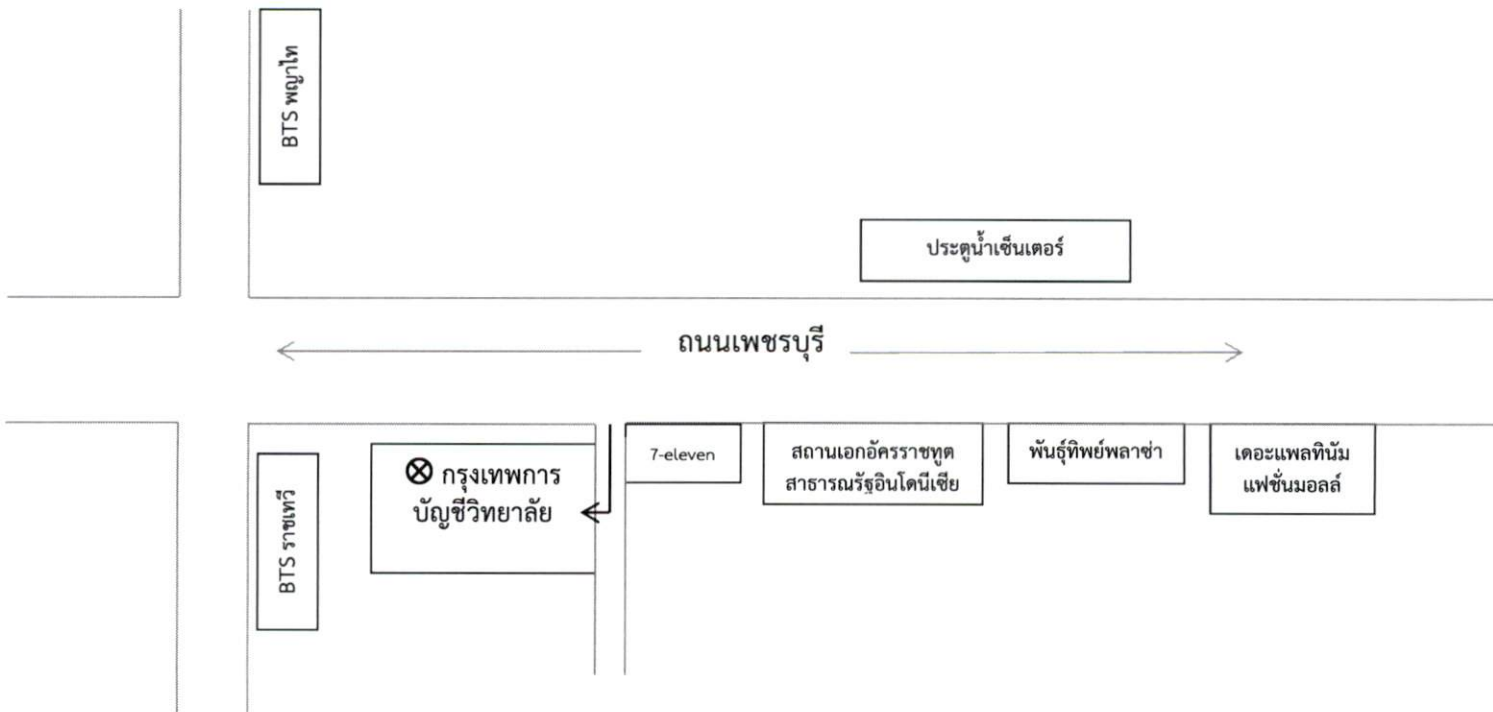

แผนที่ โรงเรียนกรุงเทพการบัญชีวิทยาลัย

ที่ตั้ง เลขที่ 588 ซอยเพชรบุรี 20 ถนนเพชรบุรี แขวงถนนเพชรบุรี เขตราชเทวี กรุงเทพฯ

การเดินทาง

รถประจำทางที่ผ่านหน้าโรงเรียน สาย 2, 11, 23, 38, 60, 79, 93, 99, 113, 139, 140, 505, 511, 556

รถประจำทางที่ผ่านแยกราชเทวี สาย 16, 29, 34, 50, 54, 163, ปอ.พ.5, 12, 16

รถประจำทางที่ผ่านแยกประตูน้ำ สาย 13,14, 17, 62, 73, 73ก, 74, 77, 159, 204, 504, 513, 514, ปอ.พ.20

สถานีรถไฟฟ้า BTS ราชเทวี สถานีรถไฟฟ้าแอร์พอร์ตลิงก์ พญาไท