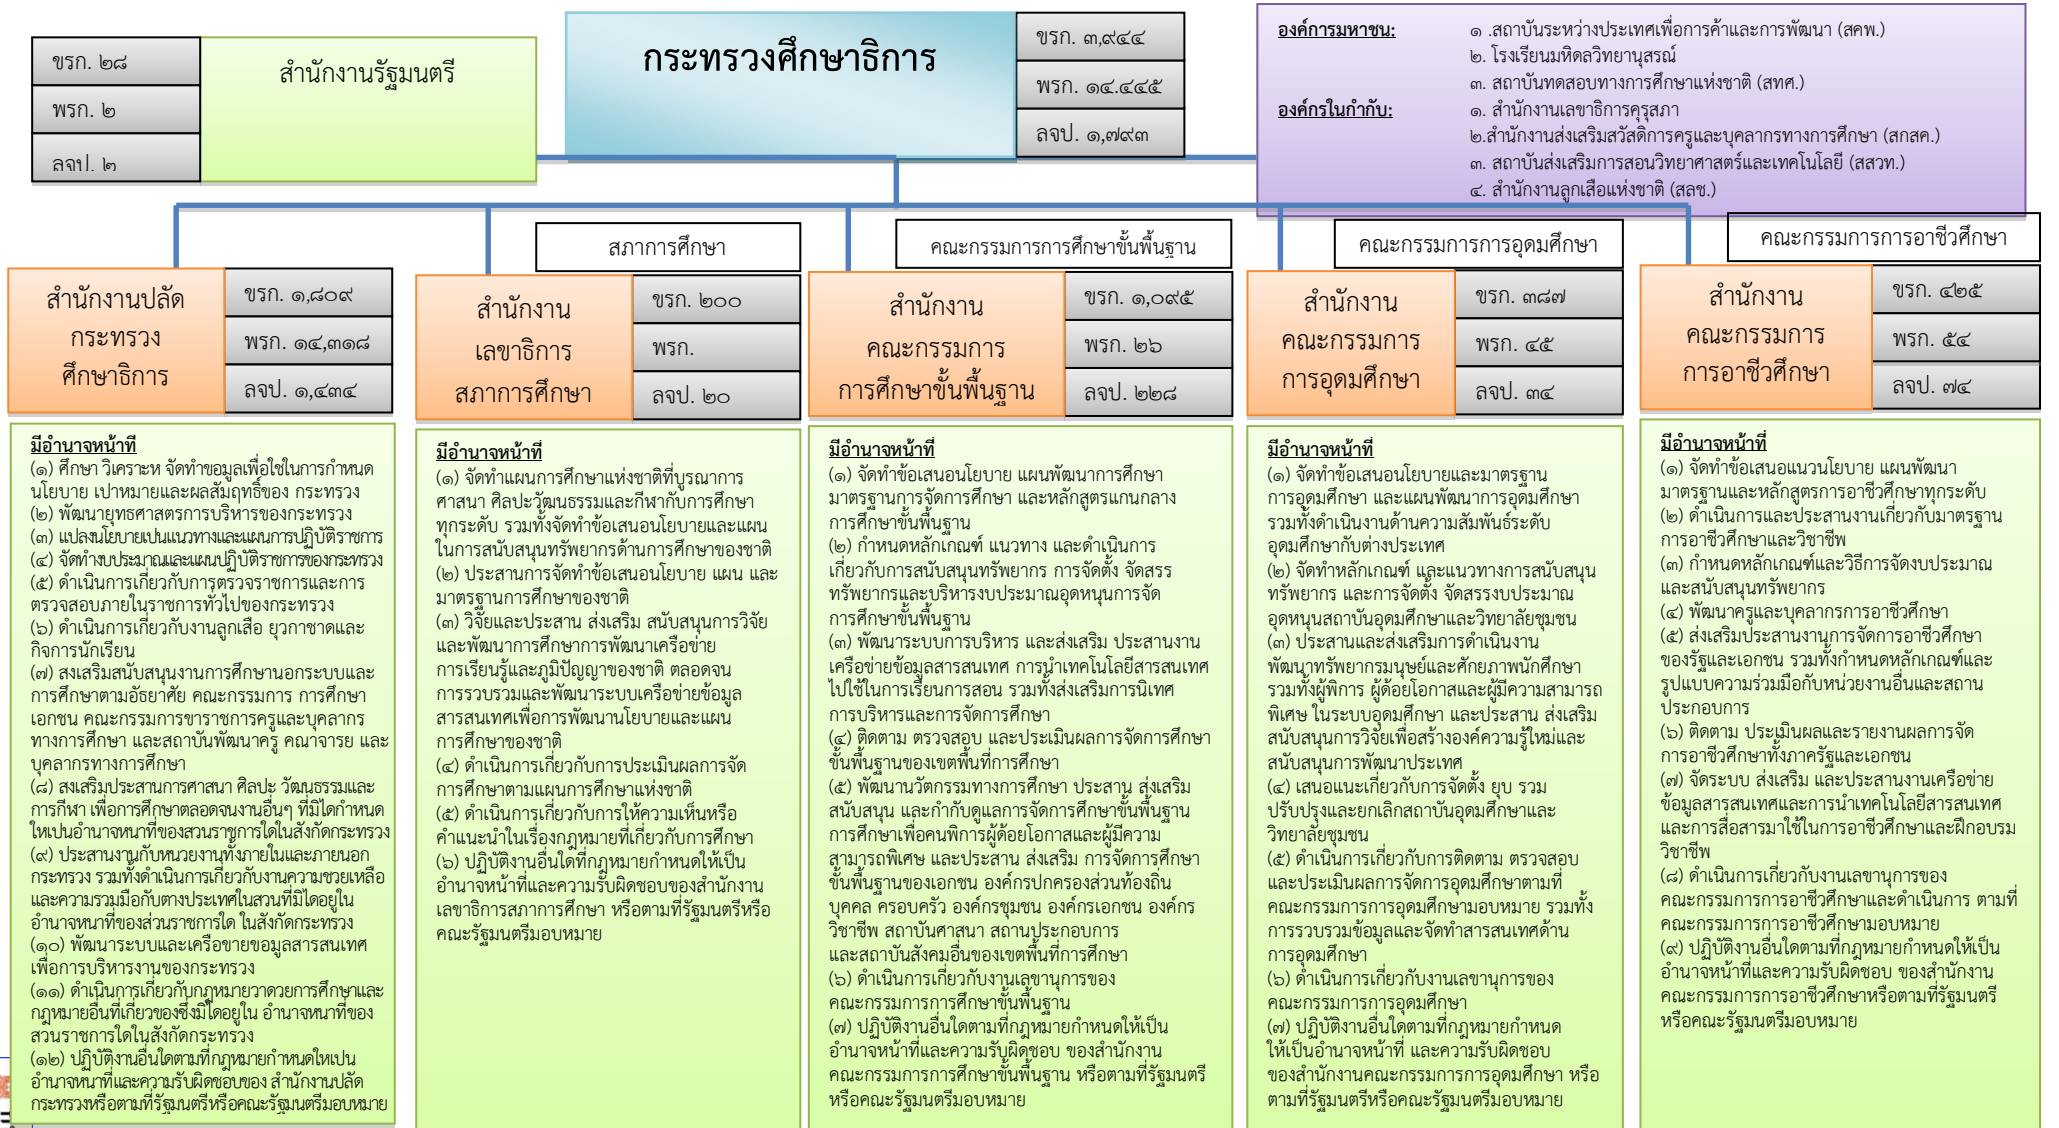

๗) โครงสร้าง/อำนาจหน้าที่/อัตรากำลังปัจจุบัน

กระทรวงศึกษาธิการ

โครงสร้างปัจจุบัน

คณะกรรมการติดตาม ตรวจสอบ และประเมินผล

สำนักงานรัฐมนตรี

องค์การมหาชน: สถาบันระหว่างประเทศเพื่อการค้าและการพัฒนา (องค์การมหาชน) (สคพ.), โรงเรียนนวมิถุพิทยานุสรณ์, สถาบันทดสอบทางการศึกษาแห่งชาติ (สทศ.)
 องค์การในกำกับ: สำนักงานเลขาธิการคุรุสภา, สำนักงานส่งเสริมสวัสดิการครูและบุคลากรทางการศึกษา (สกสค.), สถาบันส่งเสริมการสอนวิทยาศาสตร์และเทคโนโลยี (สสวท.), สำนักงานลูกเสือแห่งชาติ(สสช.)

๗) โครงสร้าง/อำนาจหน้าที่/อัตรากำลังปัจจุบัน (กรณีกระทรวง)