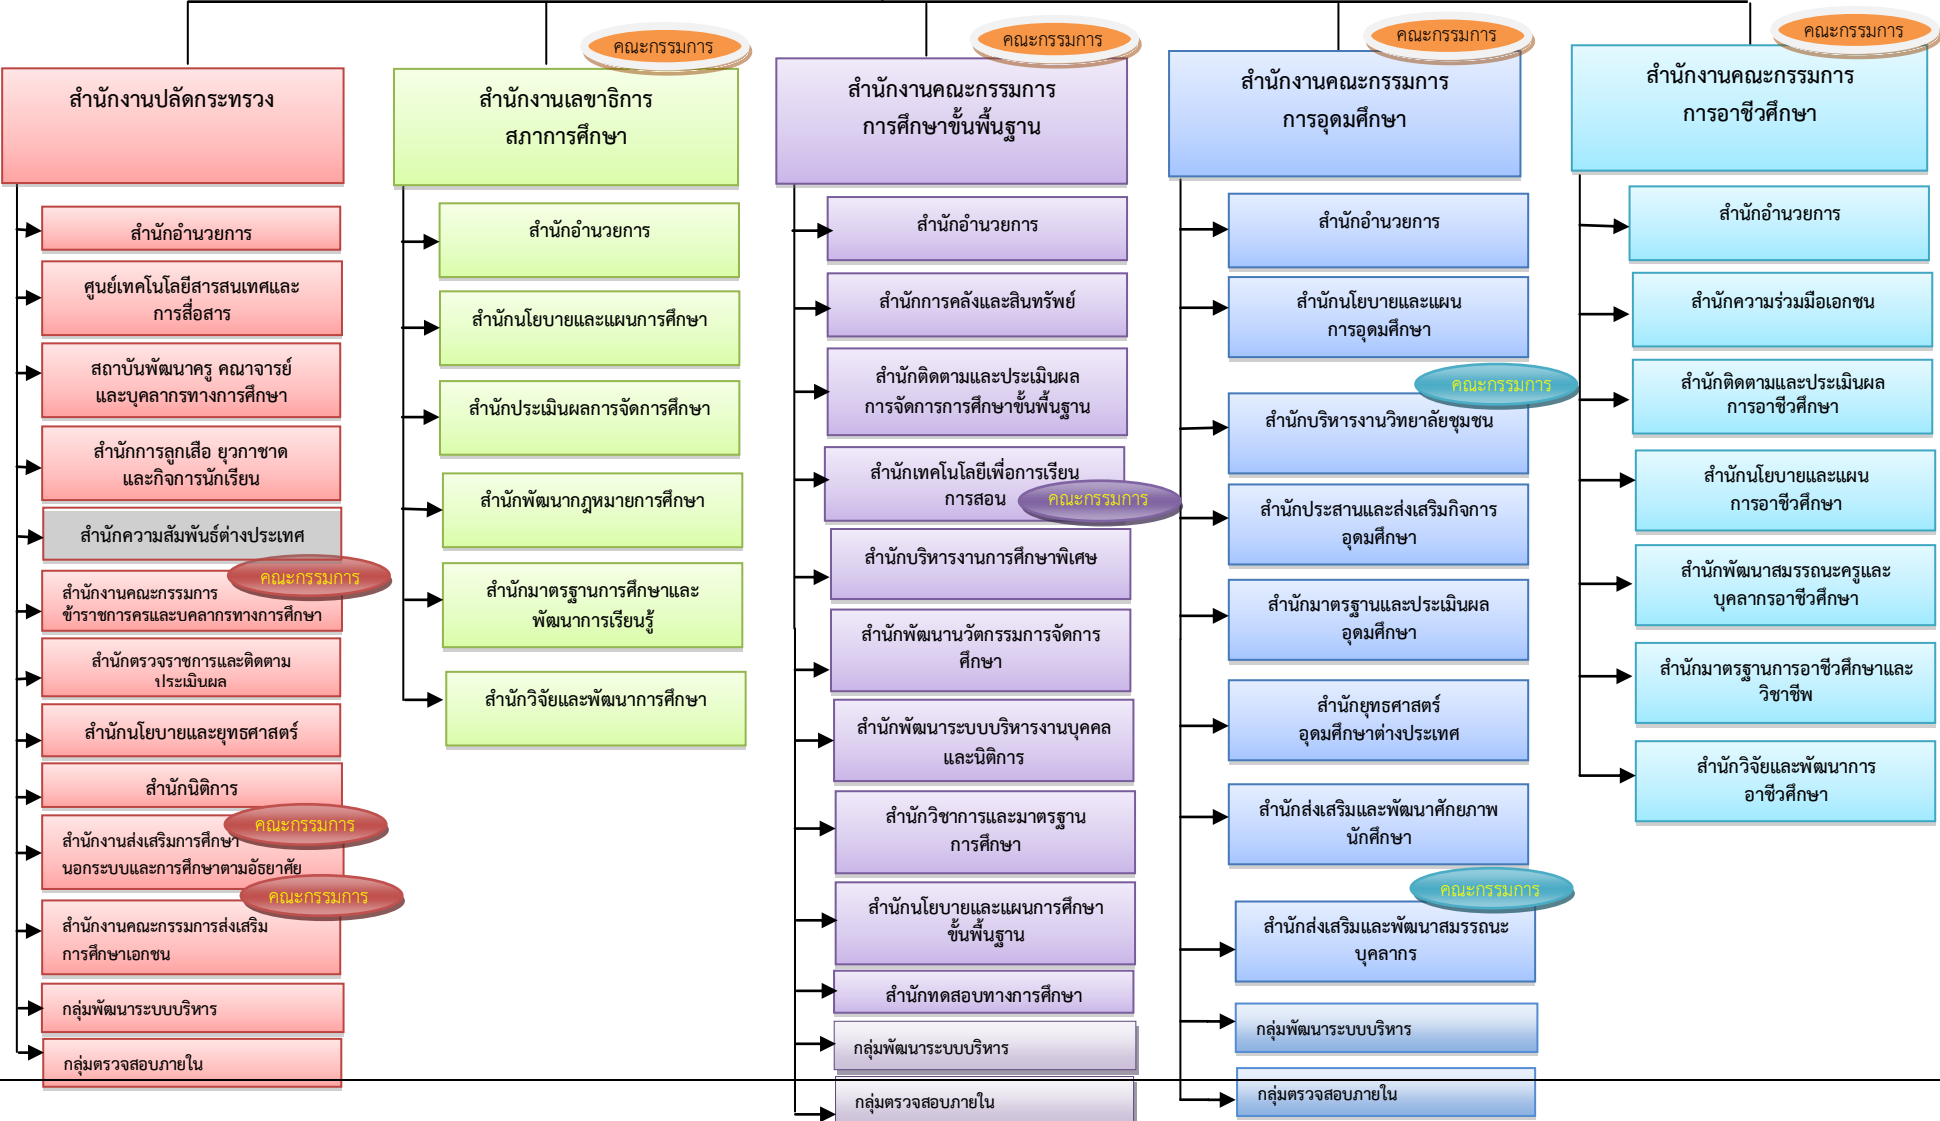

๗) โครงสร้าง/อำนาจหน้าที่/อัตรากำลังปัจจุบัน

กระทรวงศึกษาธิการ

โครงสร้างปัจจุบัน

คณะกรรมการติดตาม ตรวจสอบ และประเมินผล

สำนักงานรัฐมนตรี

องค์การมหาชน: สถาบันระหว่างประเทศเพื่อการค้าและการพัฒนา (องค์การมหาชน) (สคพ.), โรงเรียนนวมิถุพิทยานุสรณ์, สถาบันทดสอบทางการศึกษาแห่งชาติ (สทศ.)
 องค์การในกำกับ: สำนักงานเลขาธิการคุรุสภา, สำนักงานส่งเสริมสวัสดิการครูและบุคลากรทางการศึกษา (สกสค.), สถาบันส่งเสริมการสอนวิทยาศาสตร์และเทคโนโลยี (สสวท.), สำนักงานลูกเสือแห่งชาติ(สสช.)

๗) โครงสร้าง/อำนาจหน้าที่/อัตรากำลังปัจจุบัน (กรณีกระทรวง)